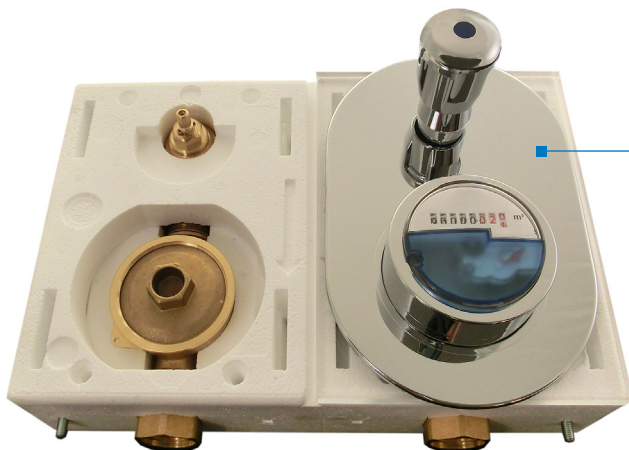

DELTAMESS
WASSERZÄHLER WÄRMEZÄHLER

- > Wasser oder Wärme – volle Auswahl!
- > Erstes Messkapselsystem mit DVGW
- > Klimaschutzziele und Energieeinsparung durch Smart-M System

Beispiele aus der Produktpalette

FUN BORNHOLM AMS
Messkapselzähler für
Allmess Vormontagen

FUN BORNHOLM Inline
(EBS wird benötigt)

Montageblock KOAX2

Für weitere Informationen zu den einzelnen Produkten nehmen Sie bitte Kontakt mit uns auf. Einen Überblick über die gesamten Profiline-Serien erhalten Sie bei allen Mitgliedern der IGH oder auf der Homepage.