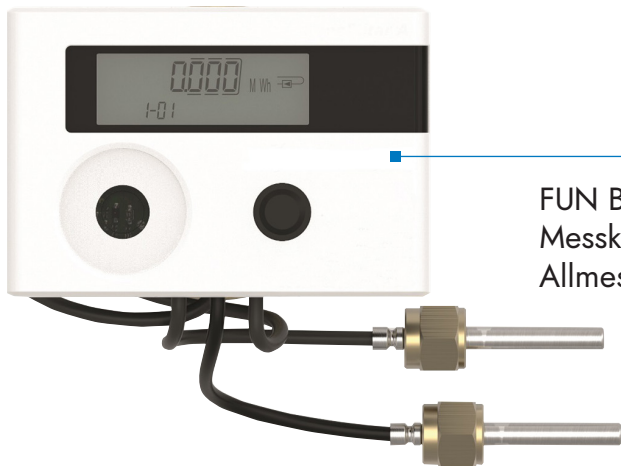

DELTAMESS DWWF GMBH

Profiline BORNHOLM 2.0

Führendes deutsches Unternehmen im Bereich der Wasser- und Wärmezählerentwicklung. Neben dem etablierten TKS Kapselsystem haben wir uns auf die Entwicklung und Produktion von Ventiltzählern sowie Unterputz-Montageblöcken mit besonderen Alleinstellungsmerkmalen spezialisiert. Darüber hinaus bieten wir auch bei den Wärmezählern ein umfassendes Produktportfolio.

DELTAMESS
WASSERZÄHLER WÄRMEZÄHLER

- > Wasser oder Wärme – volle Auswahl!
- > Erstes Messkapselsystem mit DVGW
- > Klimaschutzziele und Energieeinsparung durch Smart-M System

Beispiele aus der Produktpalette

FUN BORNHOLM AMS
Messkapselzähler für
Allmess Vormontagen

FUN BORNHOLM Inline
(EBS wird benötigt)

Montageblock KOAX2

Für weitere Informationen zu den einzelnen Produkten nehmen Sie bitte Kontakt mit uns auf. Einen Überblick über die gesamten Profiline-Serien erhalten Sie bei allen Mitgliedern der IGH oder auf der Homepage.