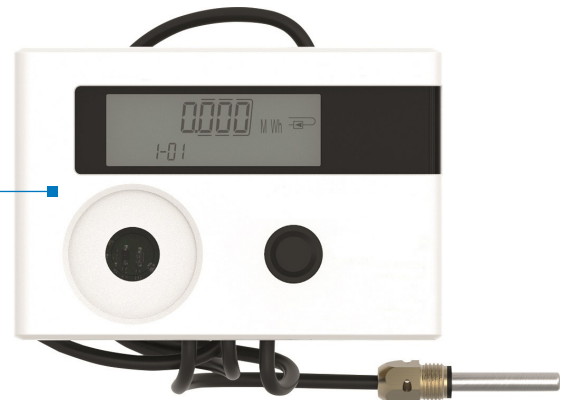

FUN BORNHOLM Inline
(EBS wird benötigt)