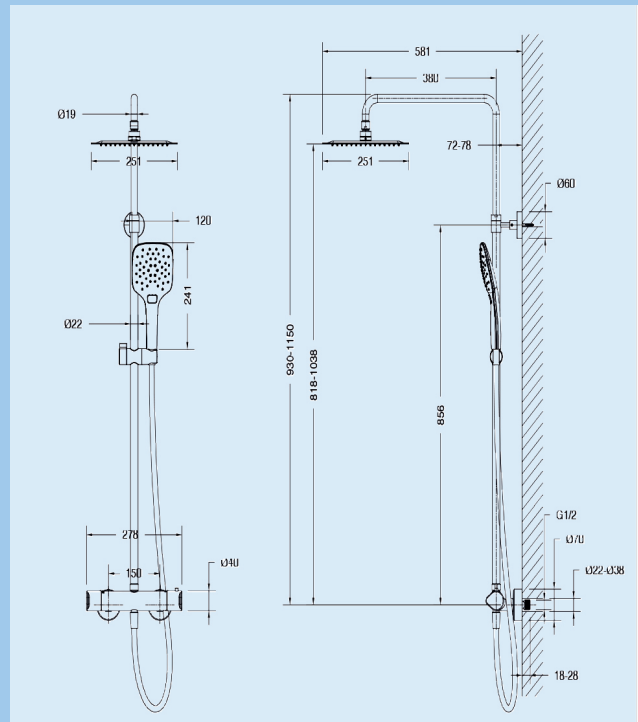

Bidetarmatur Profiline CARRARA 2.0
Bidet Mixer Profiline CARRARA 2.0

Ablaufgarnitur mit Zugstange, Keramikkartusche, Rub Clean Reinigungsfunktion

Artikelnummer	Oberfläche
3519022IGH	Chrom

Wannenfüll- und Brausearmatur Profiline CARRARA 2.0
Bath and Shower Mixer Profiline CARRARA 2.0

1/2" Anschluss für Handbrause, Keramikkartusche, mit Rückflussverhinderer nach DIN EN1717, mit Umsteller, Strahlregler

Artikelnummer	Oberfläche
3519032IGH	Chrom

Freistehende Wannenfüllarmatur mit Handbrause Profiline CARRARA 2.0
Free Standing Bath Mixer with Handshower Profiline CARRARA 2.0

1/2" Anschluss für Handbrause, Grundkörper siehe unter Produktzubehör, Keramikkartusche, mit Rückflussverhinderer nach DIN EN1717, mit Umsteller, Rub Clean Reinigungsfunktion

Artikelnummer	Oberfläche
3554222IGH	Chrom

Thermostat-Duschsystem Profiline CARRARA 2.0 mit runder Regenbrause

Bath and Shower Mixer Profiline CARRARA 2.0

Beidseitig verdrehsicherer Kunststoff-Brauseschlauch in Silber-Optik(1750mm), höhenverstellbar, inklusive Brausethermostat inklusive Kopfbrause aus Edelstahl (250mm), inklusive Handbrause mit 3 Brausefunktionen: Normalstrahl, Wasserfall, Sprühnebel, mit integriertem Umsteller, mit Rückflussverhinderer nach DIN EN1717, RUB Clean Reinigungsfunktion