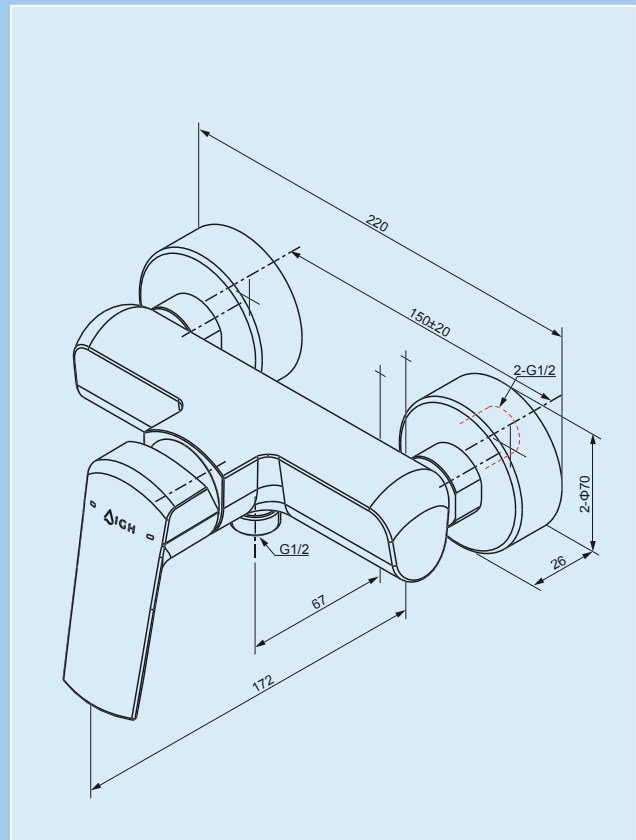

Brausearmatur Profiline CARRARA 2.0
Shower Mixer Profiline CARRARA 2.0

1/2" Anschluss für Handbrause, Keramikkartusche, mit Rückflussverhinderer nach DIN EN1717

Artikelnummer	Oberfläche
3519042IGH	Chrom

Wannenfüll- und Brausethermostat Profiline CARRARA 2.0
Bath and Shower Thermostat Profiline CARRARA 2.0

1/2" Anschluss für Handbrause, 38°C-Verbrühungsschutz, Keramikkartusche, mit integriertem Umsteller, mit Rückflussverhinderer nach DIN EN1717, Strahlregler

Artikelnummer	Oberfläche
3518162IGH	Chrom