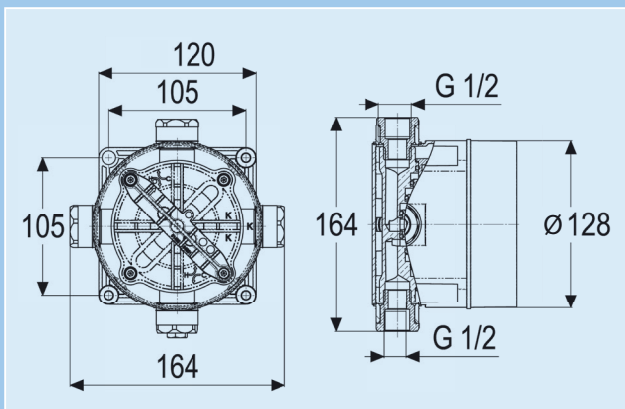

Multi-Box für UP Profiline CARRARA 2.0
Concealed Multi-Box for Profiline CARRARA 2.0

Einbautiefe: 69 – 92 mm, Verlängerungen (25 mm und 45 mm) möglich.

Artikelnummer
3591011IGH

Grundkörper für freistehende Wannenfüllarmatur Profiline CARRARA 2.0
Concealed Element for Free Standing Bath Mixer Profiline CARRARA 2.0

Artikelnummer
3591061IGH