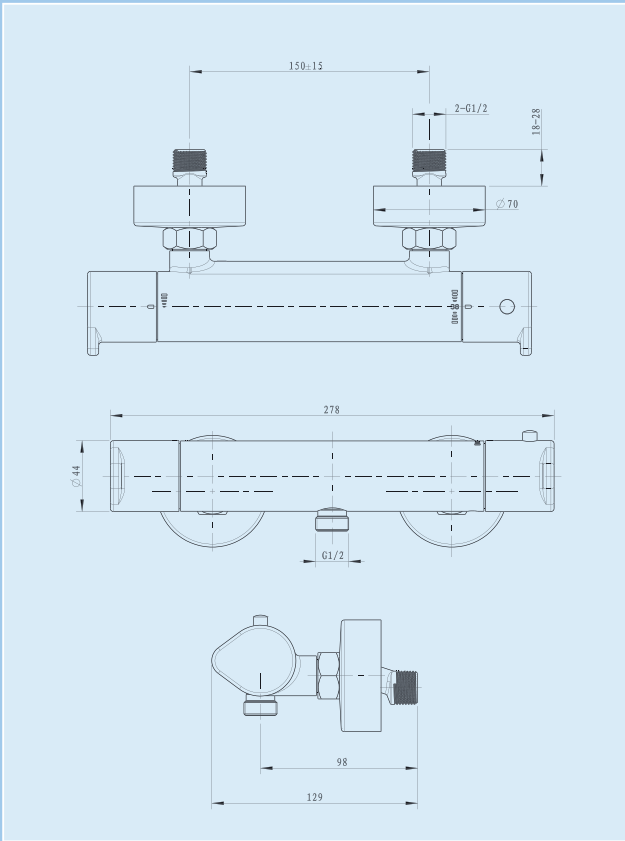

Artikelnummer	Oberfläche
3519042IGH	Chrom

Wannenfüll- und Brausethermostat Profiline CARRARA 2.0
Bath and Shower Thermostat Profiline CARRARA 2.0

1/2" Anschluss für Handbrause, 38°C-Verbrühungsschutz, Keramikkartusche, mit integriertem Umsteller, mit Rückflussverhinderer nach DIN EN1717, Strahlregler

Artikelnummer	Oberfläche
3518162IGH	Chrom

Brausethermostat Profiline CARRARA 2.0
Shower Thermostat Profiline CARRARA 2.0

1/2" Anschluss für Handbrause, 38°C-Verbrühungsschutz, Keramikkartusche, mit Rückflussverhinderer nach DIN EN1717