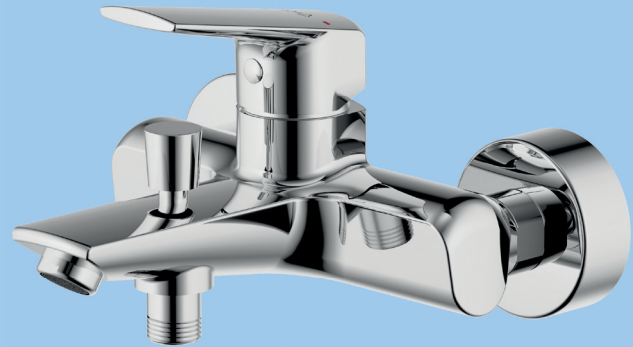

Waschtischarmatur Profiline CARRARA 2.0
Washbasin Mixer Profiline CARRARA 2.0

Ablaufgarnitur mit Klick-Funktion, Keramikkartusche, Rub Clean Reinigungsfunktion

Artikelnummer		Oberfläche
3519012IGH	ohne Zugstange	Chrom
3519152IGH	mit Zugstange	Chrom
3519212IGH	315 mm	Chrom

Bidetarmatur Profiline CARRARA 2.0
Bidet Mixer Profiline CARRARA 2.0

Ablaufgarnitur mit Zugstange, Keramikkartusche, Rub Clean Reinigungsfunktion

Artikelnummer	Oberfläche
3519022IGH	Chrom

Wannenfüll- und Brausearmatur Profiline CARRARA 2.0
Bath and Shower Mixer Profiline CARRARA 2.0

1/2" Anschluss für Handbrause, Keramikkartusche, mit Rückflussverhinderer nach DIN EN1717, mit Umsteller, Strahlregler

Artikelnummer	Oberfläche
3519032IGH	Chrom

Freistehende Wannenfüllarmatur mit Handbrause Profiline CARRARA 2.0
Free Standing Bath Mixer with Handshower Profiline CARRARA 2.0

1/2" Anschluss für Handbrause, Grundkörper siehe unter Produktzubehör, Keramikkartusche, mit Rückflussverhinderer nach DIN EN1717, mit Umsteller, Rub Clean Reinigungsfunktion

Artikelnummer	Oberfläche
3554222IGH	Chrom