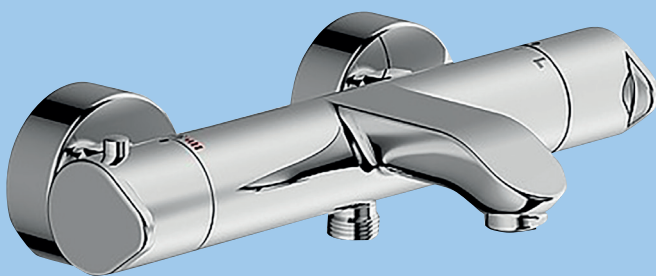

Brausearmatur Profiline CARRARA 2.0
Shower Mixer Profiline CARRARA 2.0

1/2" Anschluss für Handbrause, Keramikkartusche, mit Rückflussverhinderer nach DIN EN1717

Artikelnummer	Oberfläche
3519042IGH	Chrom

Wannenfüll- und Brausethermostat Profiline CARRARA 2.0
Bath and Shower Thermostat Profiline CARRARA 2.0

1/2" Anschluss für Handbrause, 38°C-Verbrühungsschutz, Keramikkartusche, mit integriertem Umsteller, mit Rückflussverhinderer nach DIN EN1717, Strahlregler

Artikelnummer	Oberfläche
3518162IGH	Chrom