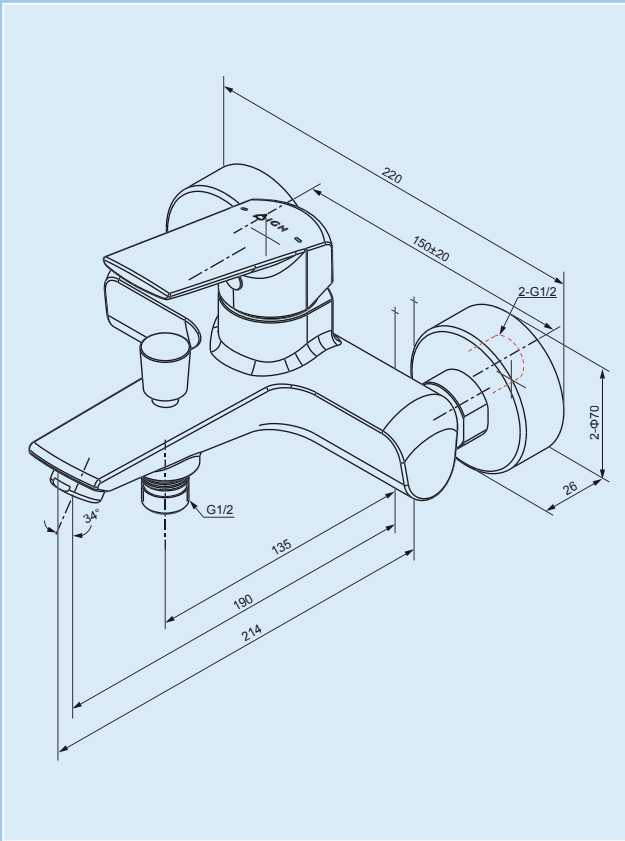

Waschtischarmatur Profiline CARRARA 2.0
Washbasin Mixer Profiline CARRARA 2.0

Ablaufgarnitur mit Klick-Funktion, Keramikkartusche, Rub Clean Reinigungsfunktion

Artikelnummer		Oberfläche
3519012IGH	ohne Zugstange	Chrom
3519152IGH	mit Zugstange	Chrom
3519212IGH	315 mm	Chrom

Bidetarmatur Profiline CARRARA 2.0
Bidet Mixer Profiline CARRARA 2.0

Ablaufgarnitur mit Zugstange, Keramikkartusche, Rub Clean Reinigungsfunktion

Artikelnummer	Oberfläche
3519022IGH	Chrom

Wannenfüll- und Brausearmatur Profiline CARRARA 2.0
Bath and Shower Mixer Profiline CARRARA 2.0

1/2" Anschluss für Handbrause, Keramikkartusche, mit Rückflussverhinderer nach DIN EN1717, mit Umsteller, Strahlregler

Artikelnummer	Oberfläche
3519032IGH	Chrom

Freistehende Wannenfüllarmatur mit Handbrause Profiline CARRARA 2.0
Free Standing Bath Mixer with Handshower Profiline CARRARA 2.0

1/2" Anschluss für Handbrause, Grundkörper siehe unter Produktzubehör, Keramikkartusche, mit Rückflussverhinderer nach DIN EN1717, mit Umsteller, Rub Clean Reinigungsfunktion

Artikelnummer	Oberfläche
3554222IGH	Chrom