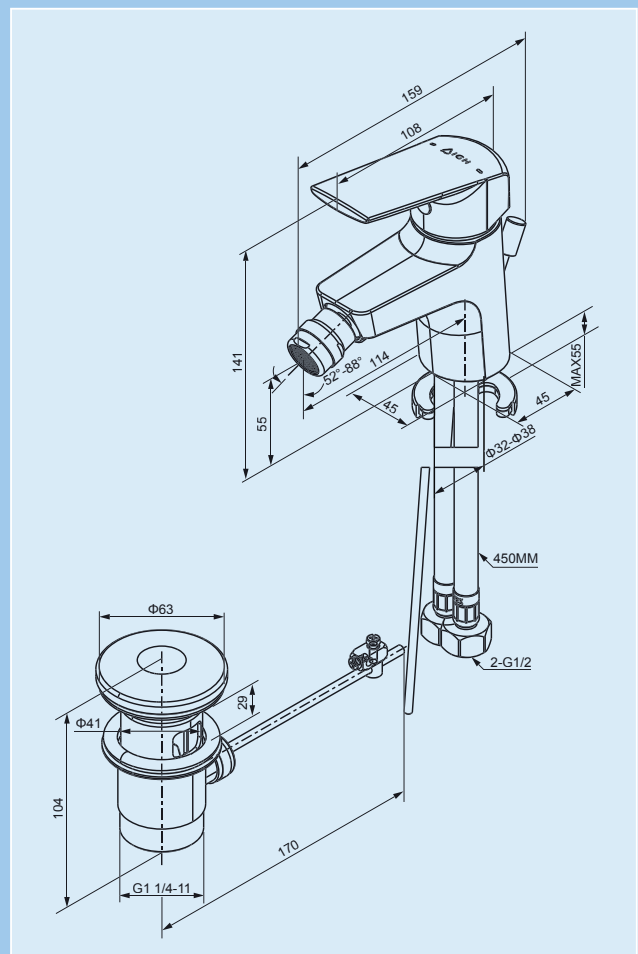

Waschtischarmatur Profiline CARRARA 2.0
Washbasin Mixer Profiline CARRARA 2.0

Ablaufgarnitur mit Klick-Funktion, Keramikkartusche, Rub Clean Reinigungsfunktion

Artikelnummer		Oberfläche
3519012IGH	ohne Zugstange	Chrom
3519152IGH	mit Zugstange	Chrom
3519212IGH	315 mm	Chrom

Bidetarmatur Profiline CARRARA 2.0
Bidet Mixer Profiline CARRARA 2.0

Ablaufgarnitur mit Zugstange, Keramikkartusche, Rub Clean Reinigungsfunktion

Artikelnummer	Oberfläche
3519022IGH	Chrom

Wannenfüll- und Brausearmatur Profiline CARRARA 2.0
Bath and Shower Mixer Profiline CARRARA 2.0

1/2" Anschluss für Handbrause, Keramikkartusche, mit Rückflussverhinderer nach DIN EN1717, mit Umsteller, Strahlregler

Artikelnummer	Oberfläche
3519032IGH	Chrom

Freistehende Wannenfüllarmatur mit Handbrause Profiline CARRARA 2.0
Free Standing Bath Mixer with Handshower Profiline CARRARA 2.0

1/2" Anschluss für Handbrause, Grundkörper siehe unter Produktzubehör, Keramikkartusche, mit Rückflussverhinderer nach DIN EN1717, mit Umsteller, Rub Clean Reinigungsfunktion

Artikelnummer	Oberfläche
3554222IGH	Chrom