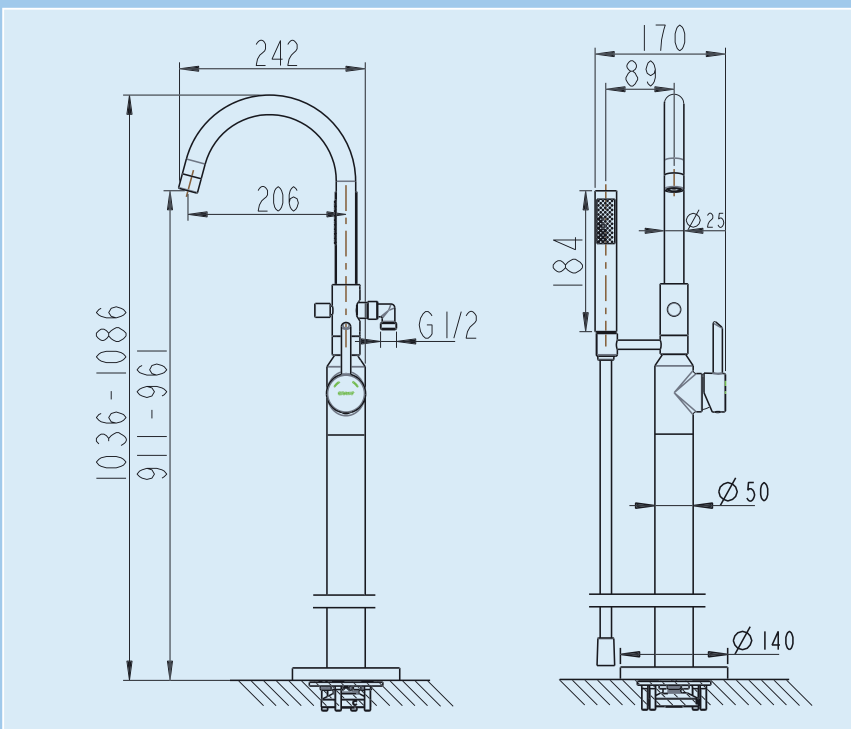

Bidetarmatur Profiline CARRARA 2.0
Bidet Mixer Profiline CARRARA 2.0

Ablaufgarnitur mit Zugstange, Keramikkartusche, Rub Clean Reinigungsfunktion

Artikelnummer	Oberfläche
3519022IGH	Chrom

Wannenfüll- und Brausearmatur Profiline CARRARA 2.0
Bath and Shower Mixer Profiline CARRARA 2.0

1/2" Anschluss für Handbrause, Keramikkartusche, mit Rückflussverhinderer nach DIN EN1717, mit Umsteller, Strahlregler

Artikelnummer	Oberfläche
3519032IGH	Chrom

Freistehende Wannenfüllarmatur mit Handbrause Profiline CARRARA 2.0
Free Standing Bath Mixer with Handshower Profiline CARRARA 2.0

1/2" Anschluss für Handbrause, Grundkörper siehe unter Produktzubehör, Keramikkartusche, mit Rückflussverhinderer nach DIN EN1717, mit Umsteller, Rub Clean Reinigungsfunktion

Artikelnummer	Oberfläche
3554222IGH	Chrom

Thermostat-Duschsystem Profiline CARRARA 2.0 mit runder Regenbrause

Bath and Shower Mixer Profiline CARRARA 2.0

Beidseitig verdrehsicherer Kunststoff-Brauseschlauch in Silber-Optik(1750mm), höhenverstellbar, inklusive Brausethermostat inklusive Kopfbrause aus Edelstahl (250mm), inklusive Handbrause mit 3 Brausefunktionen: Normalstrahl, Wasserfall, Sprühnebel, mit integriertem Umsteller, mit Rückflussverhinderer nach DIN EN1717, RUB Clean Reinigungsfunktion