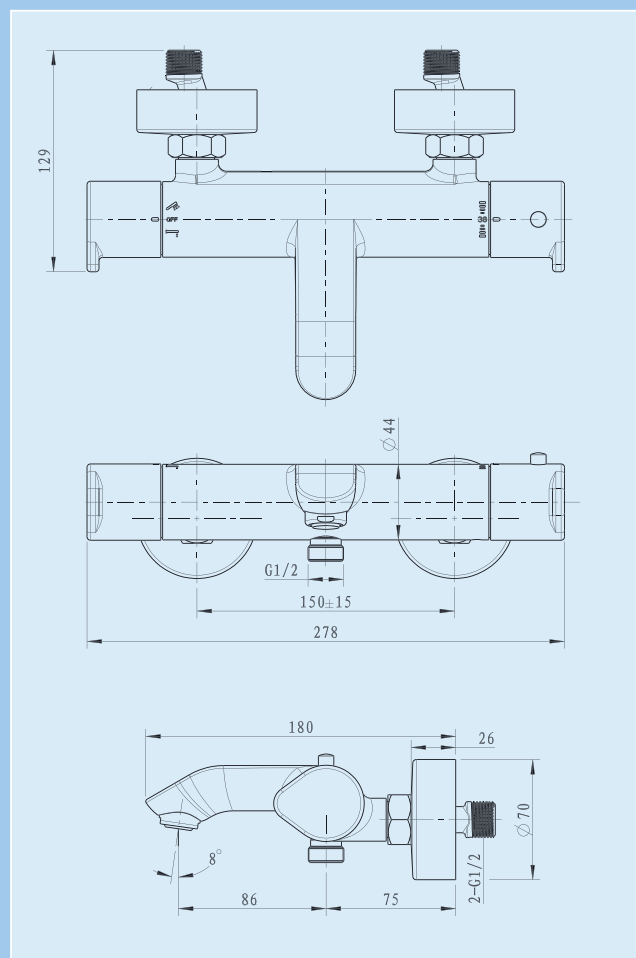

Wannenfüll- und Brausethermostat Profiline CARRARA 2.0
Bath and Shower Thermostat Profiline CARRARA 2.0

1/2" Anschluss für Handbrause, 38°C-Verbrühungsschutz, Keramikkartusche, mit integriertem Umsteller, mit Rückflussverhinderer nach DIN EN1717, Strahlregler

Artikelnummer	Oberfläche
3518162IGH	Chrom