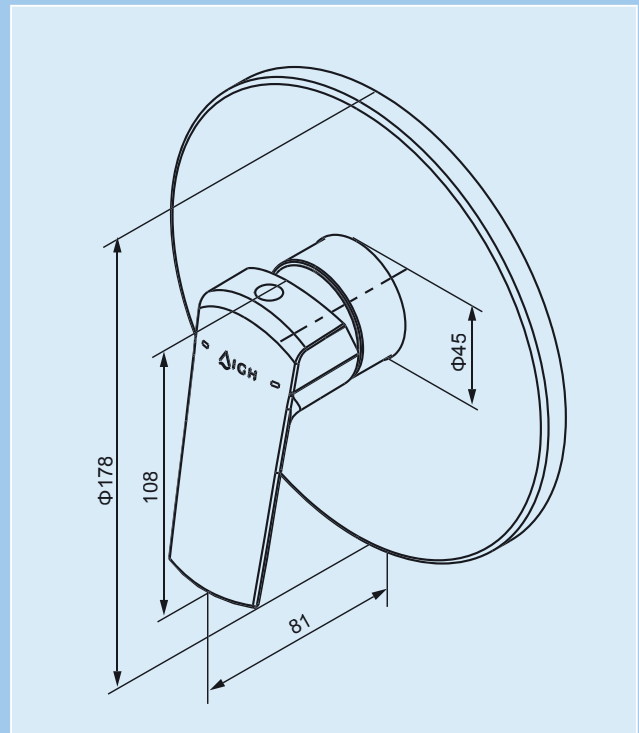

Multi-Box für UP Profiline CARRARA 2.0
Concealed Multi-Box for Profiline CARRARA 2.0

Einbautiefe: 69 – 92 mm, Verlängerungen (25 mm und 45 mm) möglich.

Artikelnummer
3591011IGH

Grundkörper für freistehende Wannenfüllarmatur Profiline CARRARA 2.0
Concealed Element for Free Standing Bath Mixer Profiline CARRARA 2.0

Artikelnummer
3591061IGH