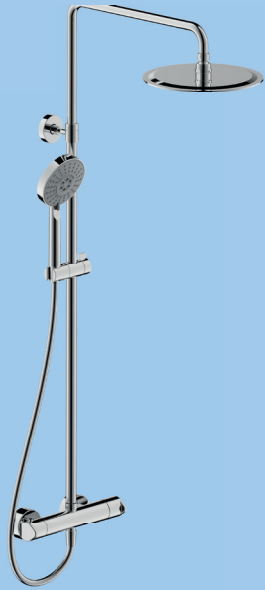

Bidetarmatur Profiline CARRARA 2.0
Bidet Mixer Profiline CARRARA 2.0

Ablaufgarnitur mit Zugstange, Keramikkartusche, Rub Clean Reinigungsfunktion

Artikelnummer	Oberfläche
3519022IGH	Chrom

Wannenfüll- und Brausearmatur Profiline CARRARA 2.0
Bath and Shower Mixer Profiline CARRARA 2.0

1/2" Anschluss für Handbrause, Keramikkartusche, mit Rückflussverhinderer nach DIN EN1717, mit Umsteller, Strahlregler

Artikelnummer	Oberfläche
3519032IGH	Chrom

Freistehende Wannenfüllarmatur mit Handbrause Profiline CARRARA 2.0
Free Standing Bath Mixer with Handshower Profiline CARRARA 2.0

1/2" Anschluss für Handbrause, Grundkörper siehe unter Produktzubehör, Keramikkartusche, mit Rückflussverhinderer nach DIN EN1717, mit Umsteller, Rub Clean Reinigungsfunktion

Artikelnummer	Oberfläche
3554222IGH	Chrom

Thermostat-Duschsystem Profiline CARRARA 2.0 mit runder Regenbrause

Bath and Shower Mixer Profiline CARRARA 2.0

Beidseitig verdrehsicherer Kunststoff-Brauseschlauch in Silber-Optik(1750mm), höhenverstellbar, inklusive Brausethermostat inklusive Kopfbrause aus Edelstahl (250mm), inklusive Handbrause mit 3 Brausefunktionen: Normalstrahl, Wasserfall, Sprühnebel, mit integriertem Umsteller, mit Rückflussverhinderer nach DIN EN1717, RUB Clean Reinigungsfunktion