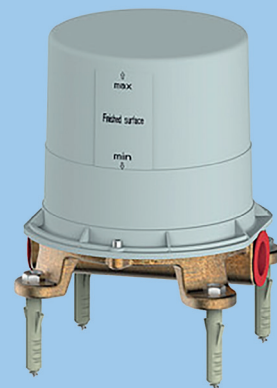

Multi-Box für UP Profiline CARRARA 2.0
Concealed Multi-Box for Profiline CARRARA 2.0

Einbautiefe: 69 – 92 mm, Verlängerungen (25 mm und 45 mm) möglich.

Artikelnummer
3591011IGH

Grundkörper für freistehende Wannenfüllarmatur Profiline CARRARA 2.0
Concealed Element for Free Standing Bath Mixer Profiline CARRARA 2.0

Artikelnummer
3591061IGH