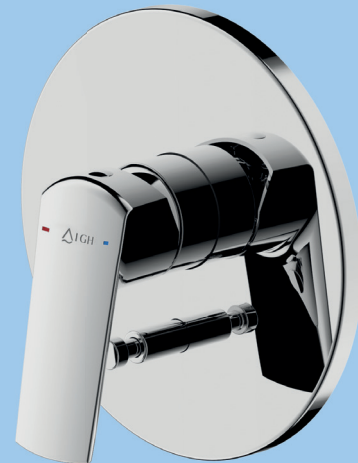

Fertigeset für UP-Wannenfüll- und Brausearmatur Profiline CARRARA 2.0
Set for concealed Bath and Shower Mixer Profiline CARRARA 2.0

Set for concealed Bath and Shower Mixer Profiline CARRARA 2.0

Einbau nur mit Multi-Box für UP möglich, bitte separat bestellen. Inklusive Funktionsblock, mit Rückflussverhinderer nach DIN EN1717, mit Umsteller

Artikelnummer	Oberfläche
3519052IGH	Chrom