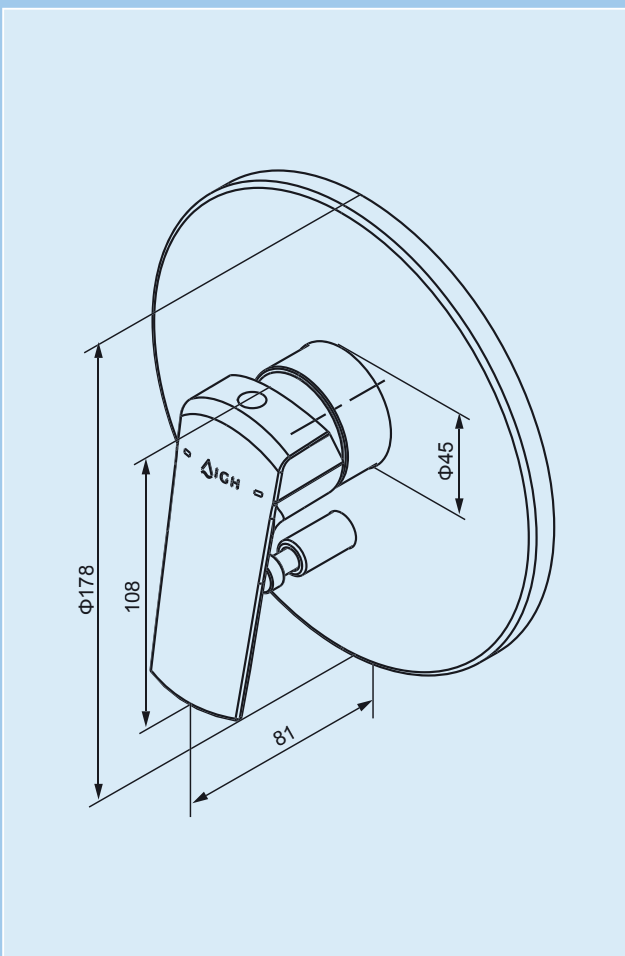

Fertigeset für UP-Wannenfüll- und Brausearmatur Profiline CARRARA 2.0
Set for concealed Bath and Shower Mixer Profiline CARRARA 2.0

Set for concealed Bath and Shower Mixer Profiline CARRARA 2.0

Einbau nur mit Multi-Box für UP möglich, bitte separat bestellen. Inklusive Funktionsblock, mit Rückflussverhinderer nach DIN EN1717, mit Umsteller

Artikelnummer	Oberfläche
3519052IGH	Chrom