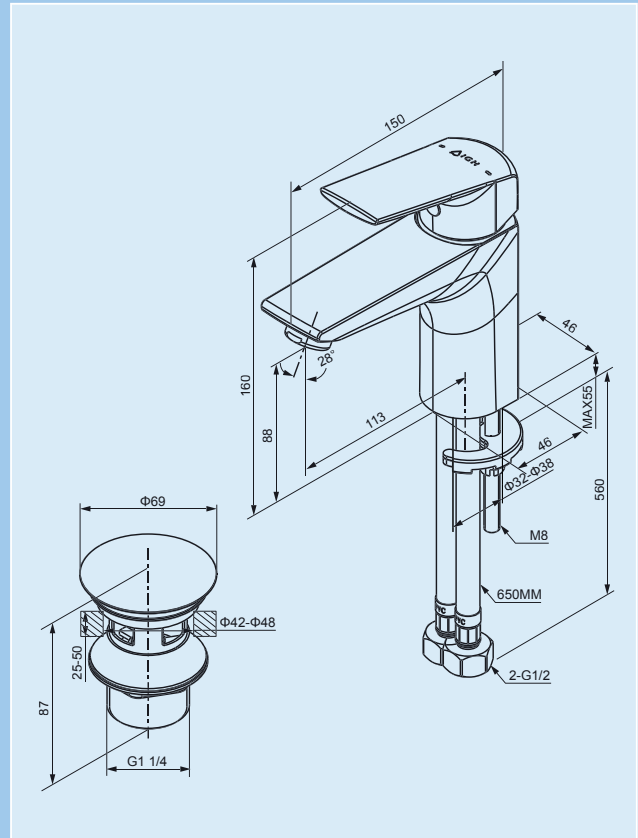

Waschtischarmatur Profiline CARRARA 2.0
Washbasin Mixer Profiline CARRARA 2.0

Ablaufgarnitur mit Klick-Funktion, Keramikkartusche, Rub Clean Reinigungsfunktion

Artikelnummer		Oberfläche
3519012IGH	ohne Zugstange	Chrom
3519152IGH	mit Zugstange	Chrom
3519212IGH	315 mm	Chrom

1/2" Anschluss für Handbrause, Keramikkartusche, mit Rückflussverhinderer nach DIN EN1717, mit Umsteller, Strahlregler

Artikelnummer	Oberfläche
3519032IGH	Chrom

Freistehende Wannenfüllarmatur mit Handbrause Profiline CARRARA 2.0
Free Standing Bath Mixer with Handshower Profiline CARRARA 2.0

1/2" Anschluss für Handbrause, Grundkörper siehe unter Produktzubehör, Keramikkartusche, mit Rückflussverhinderer nach DIN EN1717, mit Umsteller, Rub Clean Reinigungsfunktion

Artikelnummer	Oberfläche
3554222IGH	Chrom