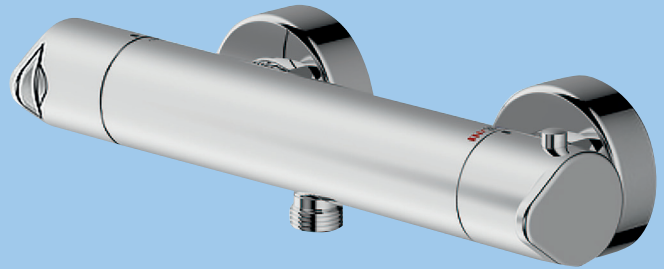

Thermostat-Duschsystem Profiline CARRARA 2.0 mit runder Regenbrause

Bath and Shower Mixer Profiline CARRARA 2.0

Beidseitig verdrehsicherer Kunststoff-Brauseschlauch in Silber-Optik(1750mm), höhenverstellbar, inklusive Brausethermostat inklusive Kopfbrause aus Edelstahl (250mm), inklusive Handbrause mit 3 Brausefunktionen: Normalstrahl, Wasserfall, Sprühnebel, mit integriertem Umsteller, mit Rückflussverhinderer nach DIN EN1717, RUB Clean Reinigungsfunktion

Artikelnummer	Oberfläche
3591502IGH2	Chrom

Brausearmatur Profiline CARRARA 2.0
Shower Mixer Profiline CARRARA 2.0

1/2" Anschluss für Handbrause, Keramikkartusche, mit Rückflussverhinderer nach DIN EN1717

Artikelnummer	Oberfläche
3519042IGH	Chrom

Wannenfüll- und Brausethermostat Profiline CARRARA 2.0
Bath and Shower Thermostat Profiline CARRARA 2.0

1/2" Anschluss für Handbrause, 38°C-Verbrühungsschutz, Keramikkartusche, mit integriertem Umsteller, mit Rückflussverhinderer nach DIN EN1717, Strahlregler

Artikelnummer	Oberfläche
3518162IGH	Chrom

Brausethermostat Profiline CARRARA 2.0
Shower Thermostat Profiline CARRARA 2.0

1/2" Anschluss für Handbrause, 38°C-Verbrühungsschutz, Keramikkartusche, mit Rückflussverhinderer nach DIN EN1717