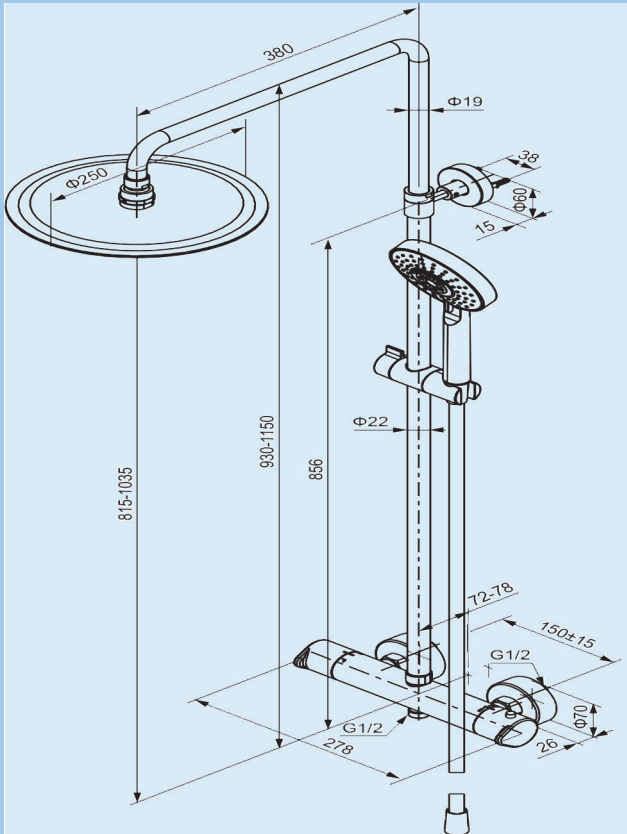

1/2" Anschluss für Handbrause, Keramikkartusche, mit Rückflussverhinderer nach DIN EN1717, mit Umsteller, Strahlregler

Artikelnummer	Oberfläche
3519032IGH	Chrom

Freistehende Wannenfüllarmatur mit Handbrause Profiline CARRARA 2.0
Free Standing Bath Mixer with Handshower Profiline CARRARA 2.0

1/2" Anschluss für Handbrause, Grundkörper siehe unter Produktzubehör, Keramikkartusche, mit Rückflussverhinderer nach DIN EN1717, mit Umsteller, Rub Clean Reinigungsfunktion

Artikelnummer	Oberfläche
3554222IGH	Chrom

Thermostat-Duschsystem Profiline CARRARA 2.0 mit runder Regenbrause

Bath and Shower Mixer Profiline CARRARA 2.0

Beidseitig verdrehsicherer Kunststoff-Brauseschlauch in Silber-Optik(1750mm), höhenverstellbar, inklusive Brausethermostat inklusive Kopfbrause aus Edelstahl (250mm), inklusive Handbrause mit 3 Brausefunktionen: Normalstrahl, Wasserfall, Sprühnebel, mit integriertem Umsteller, mit Rückflussverhinderer nach DIN EN1717, RUB Clean Reinigungsfunktion