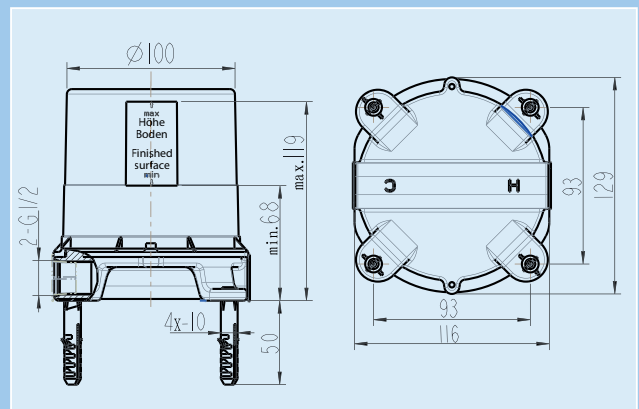

Multi-Box für UP Profiline CARRARA 2.0
Concealed Multi-Box for Profiline CARRARA 2.0

Einbautiefe: 69 – 92 mm, Verlängerungen (25 mm und 45 mm) möglich.

Artikelnummer
3591011IGH

Grundkörper für freistehende Wannenfüllarmatur Profiline CARRARA 2.0
Concealed Element for Free Standing Bath Mixer Profiline CARRARA 2.0

Artikelnummer
3591061IGH