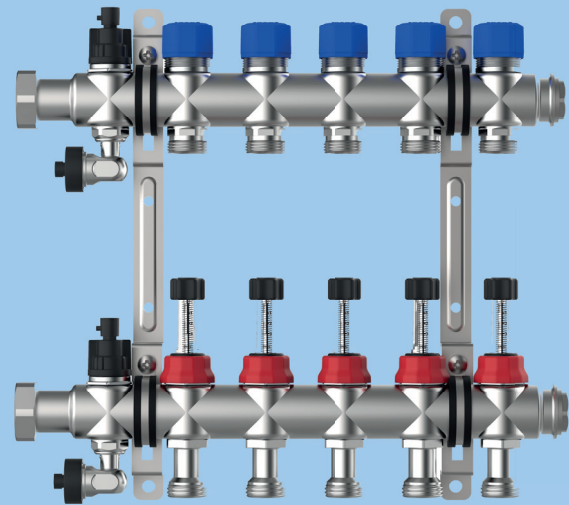

Verteiler und Schränke EXKLUSIV Graz

Produkte aus hochwertigen Materialien und außergewöhnlicher Verarbeitung gewährleisten eine einfache Montage und lange Haltbarkeit.

Fußbodenverteiler EXKLUSIV Graz 63VA mit SFE
Floor distributor EXKLUSIV Graz 63VA with SFE

mit Spül-, Füll- und Entleerhahn. Vorlauf: Integr. Durchflussanzeiger 0,5 - 5 l/min., mit Memory-Funktion, erfüllt DIN EN 1264-4, Rücklauf: integrierte Thermostatventileinsätze, Stutzenabstand: 50 mm. Verteiler mit Vor- und Rücklaufbalken aus Edelstahlprofil VA. Entlüftungsventile, Stopfen 1/2" bzw. 3/4" selbstdichtend. Abgang mittig 1/2". Angeschraubt.

Integrierte strawa- Thermostatventileinsätze im Rücklauf (nachrüstbar mit elektr. Stellantrieben). Integrierter Durchflussmengenanzeiger zum genauen, visuellen Einregulieren der Wassermenge im Vorlauf. Primärseite: 2 Kugelhähne 3/4" IG x 1" AG, flachdichtend. Sekundärseite: 3/4" AG mit Konus, passend für Klemmverschraubungen.

Fußbodenverteiler EXKLUSIV Graz 63VA mit SFE
Floor distributor EXKLUSIV Graz 63VA with SFE

Vorlauf: Integr. Durchflussanzeiger 0,5 - 5 l/min, mit Memory-Funktion, erfüllt DIN EN 1264-4, Rücklauf: integrierte Thermostatventileinsätze, Stutzenabstand: 50 mm. Verteiler mit Vor- und Rücklaufbalken aus Edelstahlprofil VA. Entlüftungsventile, Stopfen 1/2" bzw. 3/4" selbstdichtend. Abgang mittig 1/2". Angeschraubt. Integrierte strawa- Thermostatventileinsätze im Rücklauf (nachrüstbar mit elektr. Stellantrieben). Integrierter Durchflussmengenanzeiger zum genauen, visuellen Einregulieren der Wassermenge im Vorlauf. Primärseite: 2 Kugelhähne 3/4" IG x 1" AG, flachdichtend. Sekundärseite: 3/4" AG mit Konus, passend für Klemmverschraubungen.