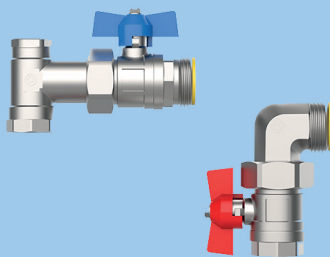

Integrierte strawa- Thermostatventileinsätze im Rücklauf (nachrüstbar mit elektr. Stellantrieben). Integrierter Durchflussmengenanzeiger zum genauen, visuellen Einregulieren der Wassermenge im Vorlauf. Primärseite: 2 Kugelhähne 3/4" IG x 1" AG, flachdichtend. Sekundärseite: 3/4" AG mit Konus, passend für Klemmverschraubungen.

Stellantrieb EXKLUSIV Graz
Actuator EXKLUSIV Graz

Elektrothermischer Stellantriebe für Heizkreisverteiler und Heizkörperventile. Optische Ventilstellungsanzeige. Geräuschloser Betrieb. Ausführungsvariante NC (stromlos geschlossen). Nennspannung 230 V bzw. 24 V. Einschaltstrom max. < 0,35 A. Betriebsleistung 2,0 W. Leistungsaufnahme 2,0 W. Öffnungs- und Schließzeit 4 min.. Stellweg / Hub 4,0 mm. Stellkraft 100 N ± 10 %. Medientemperatur 0 bis 95 °C. Lagertemperatur -25 bis 65 °C. Umgebungstemperatur 0 bis 50 °C. Schutzart/-klasse IP 54. Gehäusematerial/-farbe Polyamid anthrazit, Deckel blau, Gewicht 135 g, Maße in mm Höhe (voll geöffnet) 71,6 mm. Durchmesser Maximum 46,5 mm. Anschlussleitung/Leitungslänge 2 x 0,5 mm² / 1 m. CE-Zertifizierung (EMV / NS) EN 55014-1, EN 607030-2-14. Kompatibilität M30x1,5 alle strawa-, Heimeier- bzw. Oventrop-Thermostatventilunterteile und 3-Wegemischer. Montagelage waagrecht, senkrecht und Überkopf. Stromlose manuelle Handstellung „auf“ und „zu“. Automatikbetrieb.

Artikelnummer	Spannung
55-005076IGH	230 V
55-005077IGH	24 V

Anschlussgarnitur EXKLUSIV GRAZ
Connection set EXKLUSIV GRAZ

horizontal, 2 Kugelhähne

Artikelnummer	Spannung
55-003312P	AG 3/4"
55-003302P	AG 1"

Anschlussgarnitur EXKLUSIV GRAZ
Connection set EXKLUSIV GRAZ

2 Kugelhähne, mit Winkelanschlussstück

Artikelnummer	Spannung
55E003314P	AG 3/4"
55E003304P	AG 1"

Anschlussgarnitur EXKLUSIV GRAZ
Connection set EXKLUSIV GRAZ