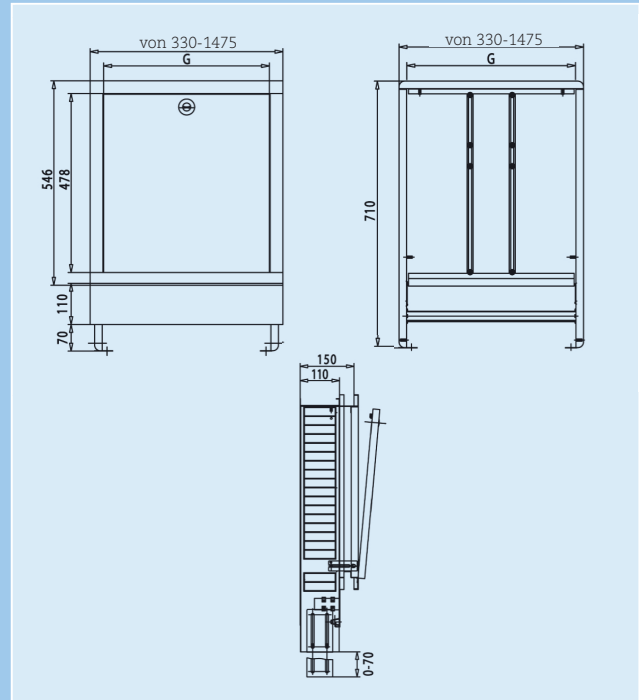

Standschrank EXKLUSIV Graz
Standing cabinet EXKLUSIV Graz

Frontblende pulverbeschichtet, weiß RAL 9010, separat verpackt im Schutzkarton. Frontblende mit Stecklaschen und integrierter Stecktür mit Drehriegel. Einbauhöhe: 710 - 775 mm. Einbauzarge aus feuerverzinktem Stahlblech, höhenverstellbare Schrankfüße (70 mm), abnehm-

und verstellbares Estrichprallblech, abnehmbare Rohrumlenkschiene für die vereinfachte Montage von Verteileranschlussrohren, abnehmbare und verstellbare Frontblende, galvanisch verzinkt für bessere Farbhftung. Frontblende weiß

Einbautiefe 80-120 mm

Einbautiefe 110-150 mm

Artikelnummer	Größe in mm	Schranktyp
60-088002P	330 x 710	0,2
60-088003P	385 x 710	0,3
60-088004P	435 x 710	0,4
60-088005P	490 x 710	0,5
60-088010P	575 x 710	1,0
60-088015P	725 x 710	1,5
60-088020P	875 x 710	2,0
60-088025P	1025 x 710	2,5
60-088030P	1175 x 710	3,0
60-088040P	1475 x 710	4,0

Artikelnummer	Größe in mm	Schranktyp
60-086902P	330 x 710	0,2
60-086903P	385 x 710	0,3
60-086904P	435 x 710	0,4
60-086905P	490 x 710	0,5
60-086910P	575 x 710	1,0
60-086915P	725 x 710	1,5
60-086920P	875 x 710	2,0
60-086925P	1025 x 710	2,5
60-086930P	1175 x 710	3,0
60-086940P	1475 x 710	4,0

Aufputzschrank EXKLUSIV Graz
Mounted cabinet EXKLUSIV Graz

Komplett aus galvanischverzinktem Stahlblech für bessere Farbhftung. Einbauhöhe: 620 - 690 mm. Höhenverstellbare Schrankfüße (70 mm), abnehmbares Estrichprallblech. Im Schrank integrierte Stecktür mit Drehriegel.

Schrank komplett weiß

Einbautiefe 125 mm

Artikelnummer	Größe in mm	Schranktyp
60-086602P	337 x 620	0,2
60-086603P	392 x 620	0,3
60-086604P	442 x 620	0,4
60-086605P	496 x 620	0,5
60-086610P	582 x 620	1,0
60-086615P	732 x 620	1,5
60-086620P	882 x 620	2,0
60-086625P	1032 x 620	2,5
60-086630P	1182 x 620	3,0