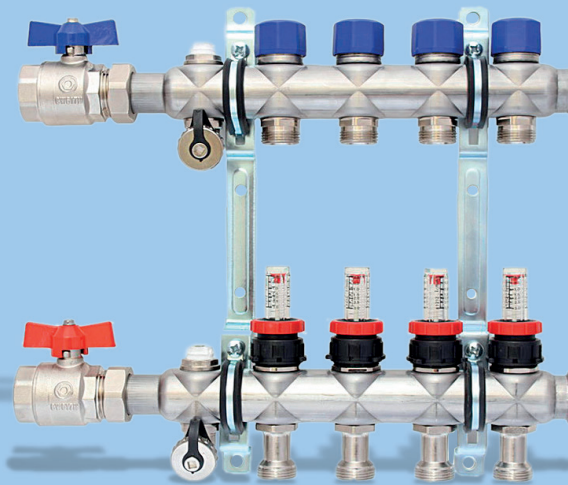

Fußbodenverteiler EXKLUSIV Graz 63VA mit SFE
Floor distributor EXKLUSIV Graz 63VA with SFE

mit Spül-, Füll- und Entleerhahn. Vorlauf: Integr. Durchflussanzeiger 0,5 - 5 l/min., mit Memory-Funktion, erfüllt DIN EN 1264-4, Rücklauf: integrierte Thermostatventileinsätze, Stutzenabstand: 50 mm. Verteiler mit Vor- und Rücklaufbalken aus Edelstahlprofil VA. Entlüftungsventile, Stopfen 1/2" bzw. 3/4" selbstdichtend. Abgang mittig 1/2". Angeschraubt.

Integrierte strawa- Thermostatventileinsätze im Rücklauf (nachrüstbar mit elektr. Stellantrieben). Integrierter Durchflussmengenanzeiger zum genauen, visuellen Einregulieren der Wassermenge im Vorlauf. Primärseite: 2 Kugelhähne 3/4" IG x 1" AG, flachdichtend. Sekundärseite: 3/4" AG mit Konus, passend für Klemmverschraubungen.

Fußbodenverteiler EXKLUSIV Graz 63VA mit SFE
Floor distributor EXKLUSIV Graz 63VA with SFE

Vorlauf: Integr. Durchflussanzeiger 0,5 - 5 l/min, mit Memory-Funktion, erfüllt DIN EN 1264-4, Rücklauf: integrierte Thermostatventileinsätze, Stutzenabstand: 50 mm. Verteiler mit Vor- und Rücklaufbalken aus Edelstahlprofil VA. Entlüftungsventile, Stopfen 1/2" bzw. 3/4" selbstdichtend. Abgang mittig 1/2". Angeschraubt. Integrierte strawa- Thermostatventileinsätze im Rücklauf (nachrüstbar mit elektr. Stellantrieben). Integrierter Durchflussmengenanzeiger zum genauen, visuellen Einregulieren der Wassermenge im Vorlauf. Primärseite: 2 Kugelhähne 3/4" IG x 1" AG, flachdichtend. Sekundärseite: 3/4" AG mit Konus, passend für Klemmverschraubungen.

ohne Kugelhahn

Artikelnummer	Heizkreise	Baulänge in mm	Schränktyp
51-256302P	2	245	0,2
51-256303P	3	295	0,3
51-256304P	4	345	0,4
51-256305P	5	395	0,5
51-256306P	6	445	1,0
51-256307P	7	495	1,0
51-256308P	8	545	1,5
51-256309P	9	595	1,5
51-256310P	10	645	1,5
51-256311P	11	695	2,0
51-256312P	12	745	2,0

Artikelnummer	Heizkreise	Baulänge in mm	Schränktyp
51-056302P	2	245	0,2
51-056303P	3	295	0,3
51-056304P	4	345	0,4
51-056305P	5	395	0,5
51-056306P	6	445	1,0
51-056307P	7	495	1,0
51-056308P	8	545	1,5
51-056309P	9	595	1,5
51-056310P	10	645	1,5
51-056311P	11	695	2,0
51-056312P	12	745	2,0