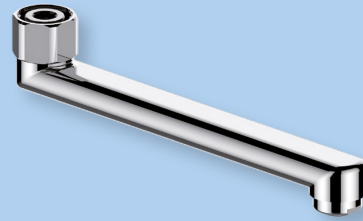

Spültisch-Hebelmischer Profiline MESSINA
 Kitchen mixer Profiline MESSINA

mit schwenkbarem Auslauf

Artikelnummer	Oberfläche
3558282	verchromt
3558248	stahl

Spültisch-Hebelmischer Profiline MESSINA
 Kitchen mixer Profiline MESSINA

schwenk- und ziehbare Geschirrbrause

Artikelnummer	Oberfläche
3558272	verchromt
3558278	stahl
3558332	Niederdruck verchromt

Spültisch-Hebelmischer Profiline MESSINA
 Kitchen mixer Profiline MESSINA

mit Geräteabsperrentventil, Auslauf schwenkbar

Spültisch-Hebelmischer Profiline BARI
 Kitchen mixer Profiline BARI

schwenk- und ziehbare Geschirrbrause

Artikelnummer	Oberfläche
3516272	verchromt

Spültisch-Hebelmischer Profiline BARI
 Kitchen mixer Profiline BARI

für AP-Wandmontage, ohne Auslauf

Artikelnummer	Oberfläche
3516342	verchromt

Schwenkauslauf Profiline BARI
Swivel spout Profiline BARI

200 mm

Artikelnummer	Oberfläche
3591102	verchromt

Schwenkauslauf Profiline BARI
Swivel spout Profiline BARI