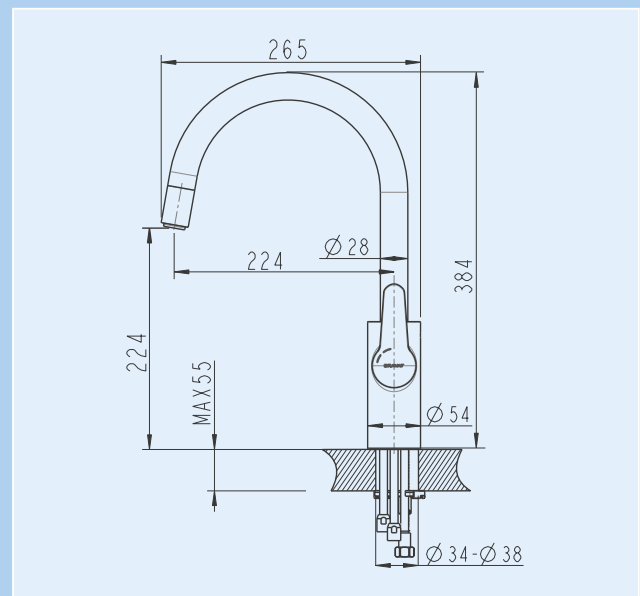

Spültisch-Hebelmischer Profiline PARMA
Kitchen mixer Profiline PARMA

schwenk- und ziehbare Geschirrbrause

Artikelnummer	Oberfläche
3517372	verchromt

Spültisch-Hebelmischer Profiline PARMA
Kitchen mixer Profiline PARMA

mit schwenkbarem Auslauf

Artikelnummer	Oberfläche
3517302	verchromt
3517308	stahl
3517312	Niederdruck verchromt

Spültisch-Hebelmischer Profiline PARMA
Kitchen mixer Profiline PARMA

schwenk- und ziehbare Geschirrbrause

Artikelnummer	Oberfläche
3517322	verchromt
3517332	Niederdruck verchromt