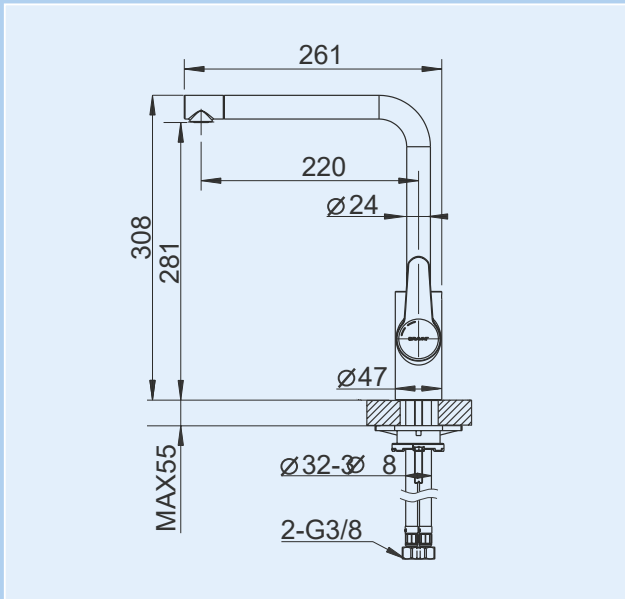

Spültisch-Hebelmischer Profiline PARMA
Kitchen mixer Profiline PARMA

mit schwenkbarem Auslauf

Artikelnummer	Oberfläche
3517872	verchromt