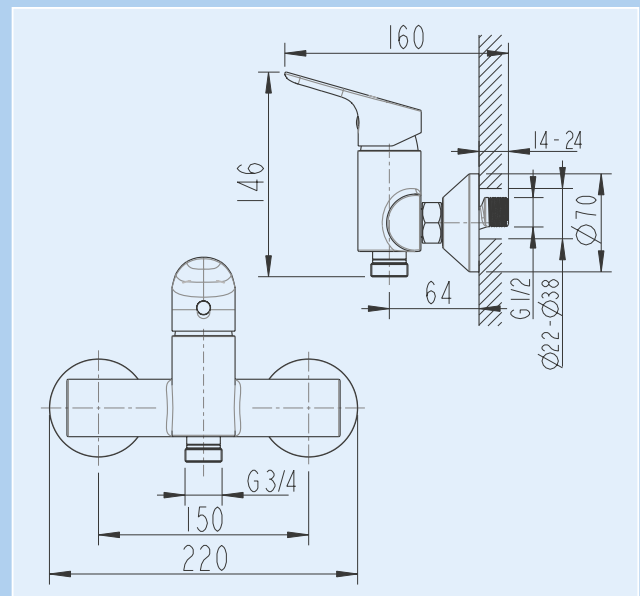

Spültisch-Hebelmischer Profiline BARI
Kitchen mixer Profiline BARI

mit schwenkbarem Auslauf

Artikelnummer	Oberfläche
3516242	verchromt
3516262	Niederdruck verchromt

Spültisch-Hebelmischer Profiline BARI
Kitchen mixer Profiline BARI

schwenk- und ziehbare Geschirrbrause

Artikelnummer	Oberfläche
3516272	verchromt

Spültisch-Hebelmischer Profiline BARI
Kitchen mixer Profiline BARI

für AP-Wandmontage, ohne Auslauf

Artikelnummer	Oberfläche
3516342	verchromt