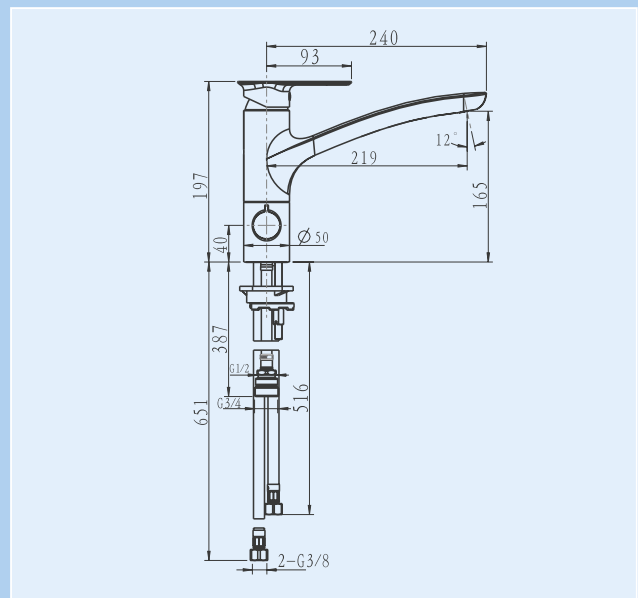

Spültisch-Hebelmischer Profiline MESSINA
Kitchen mixer Profiline MESSINA

mit Geräteabsperrentventil, Auslauf schwenkbar

Artikelnummer	Oberfläche
3558292	verchromt