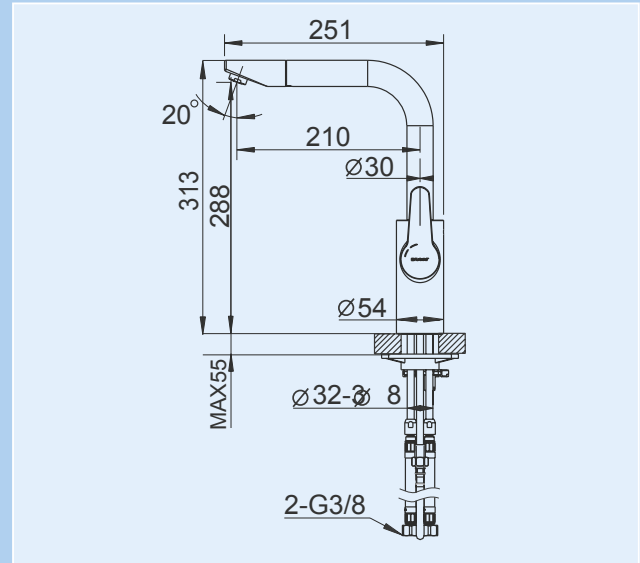

Spültisch-Hebelmischer Profiline PARMA
Kitchen mixer Profiline PARMA

mit schwenkbarem Auslauf

Artikelnummer	Oberfläche
3517302	verchromt
3517308	stahl
3517312	Niederdruck verchromt