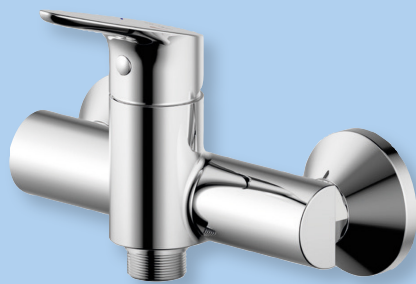

Spültisch-Hebelmischer Profiline MESSINA
 Kitchen mixer Profiline MESSINA

mit schwenkbarem Auslauf

Artikelnummer	Oberfläche
3558282	verchromt
3558248	stahl

Spültisch-Hebelmischer Profiline MESSINA
 Kitchen mixer Profiline MESSINA

schwenk- und ziehbare Geschirrbrause

Artikelnummer	Oberfläche
3558272	verchromt
3558278	stahl
3558332	Niederdruck verchromt

Spültisch-Hebelmischer Profiline MESSINA
 Kitchen mixer Profiline MESSINA

mit Geräteabsperrentventil, Auslauf schwenkbar

schwenk- und ziehbare Geschirrbrause

Artikelnummer	Oberfläche
3517322	verchromt
3517332	Niederdruck verchromt

Spültisch-Hebelmischer Profiline BARI
 Kitchen mixer Profiline BARI

mit schwenkbarem Auslauf

Artikelnummer	Oberfläche
3516242	verchromt
3516262	Niederdruck verchromt

Spültisch-Hebelmischer Profiline BARI
 Kitchen mixer Profiline BARI

schwenk- und ziehbare Geschirrbrause

Artikelnummer	Oberfläche
3516272	verchromt

Spültisch-Hebelmischer Profiline BARI
 Kitchen mixer Profiline BARI