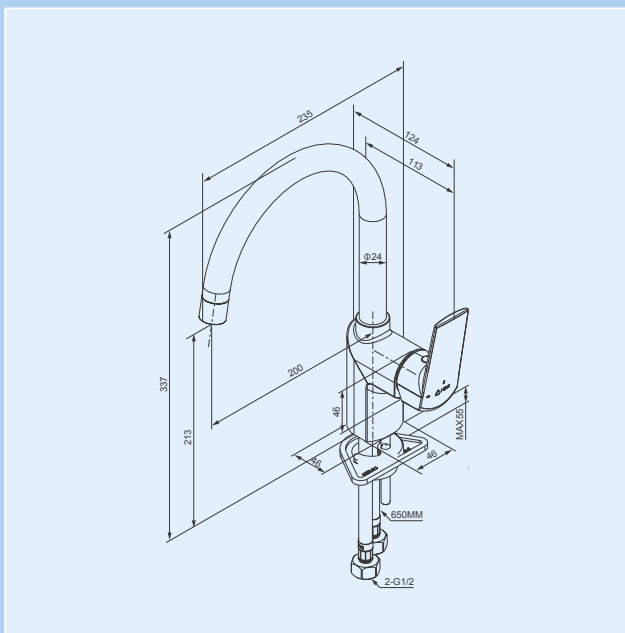

Spültisch-Hebelmischer Profiline CARRARA 2.0
Kitchen mixer Profiline CARRARA 2.0

mit schwenkbarem Auslauf

Artikelnummer	Oberfläche
3519242IGH	verchromt