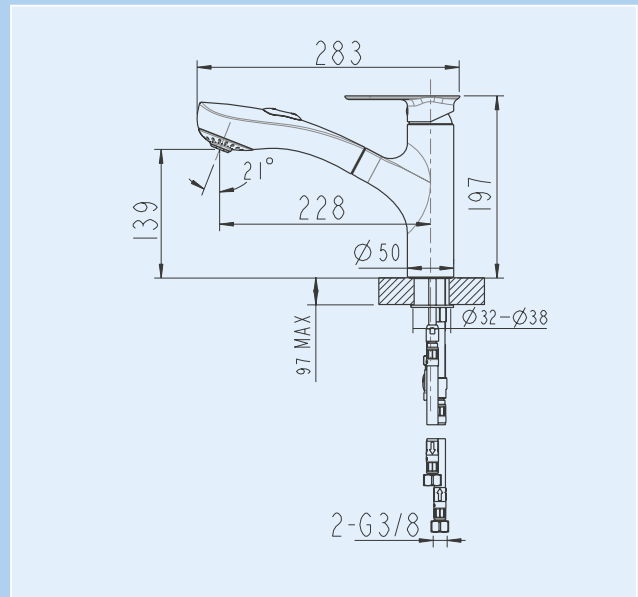

Spültisch-Hebelmischer Profiline MESSINA
Kitchen mixer Profiline MESSINA

schwenk- und ziehbare Geschirrbrause

Artikelnummer	Oberfläche
3558272	verchromt
3558278	stahl
3558332	Niederdruck verchromt