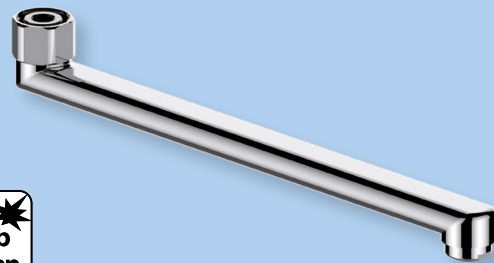

Spültisch-Hebelmischer Profiline MESSINA
 Kitchen mixer Profiline MESSINA

mit schwenkbarem Auslauf

Artikelnummer	Oberfläche
3558282	verchromt
3558248	stahl

Spültisch-Hebelmischer Profiline MESSINA
 Kitchen mixer Profiline MESSINA

Spültisch-Hebelmischer Profiline BARI
 Kitchen mixer Profiline BARI

schwenk- und ziehbare Geschirrbrause

Artikelnummer	Oberfläche
3516272	verchromt

Spültisch-Hebelmischer Profiline BARI
 Kitchen mixer Profiline BARI

für AP-Wandmontage, ohne Auslauf

Artikelnummer	Oberfläche
3516342	verchromt

Schwenkauslauf Profiline BARI
Swivel spout Profiline BARI

200 mm

Artikelnummer	Oberfläche
3591102	verchromt

Schwenkauslauf Profiline BARI
Swivel spout Profiline BARI

270 mm

Artikelnummer	Oberfläche
3591112	verchromt

Schwenkauslauf Profiline BARI
Swivel spout Profiline BARI

300 mm

Artikelnummer	Oberfläche
3591122	verchromt

Unsere Produktwelt ist in der Lage, Maßstäbe zu setzen. Die Hausmarke Profiline verbindet herausragende Qualität mit zeitgemäßem Design.