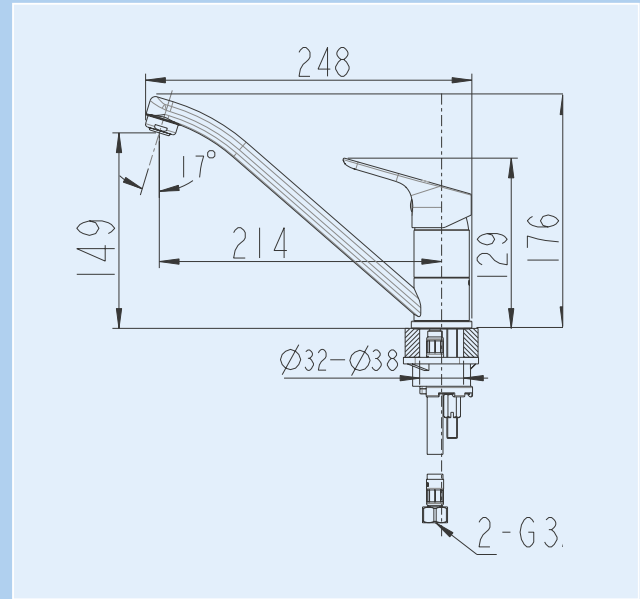

Spültisch-Hebelmischer Profiline BARI
 Kitchen mixer Profiline BARI

schwenk- und ziehbare Geschirrbrause

Artikelnummer	Oberfläche
3516272	verchromt

Spültisch-Hebelmischer Profiline BARI
 Kitchen mixer Profiline BARI