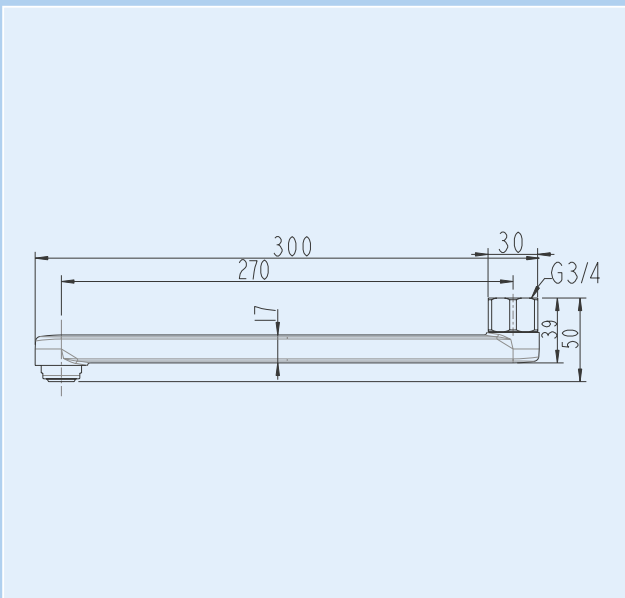

für AP-Wandmontage, ohne Auslauf

Artikelnummer	Oberfläche
3516342	verchromt

Schwenkauslauf Profiline BARI
Swivel spout Profiline BARI

200 mm

Artikelnummer	Oberfläche
3591102	verchromt

Schwenkauslauf Profiline BARI
Swivel spout Profiline BARI