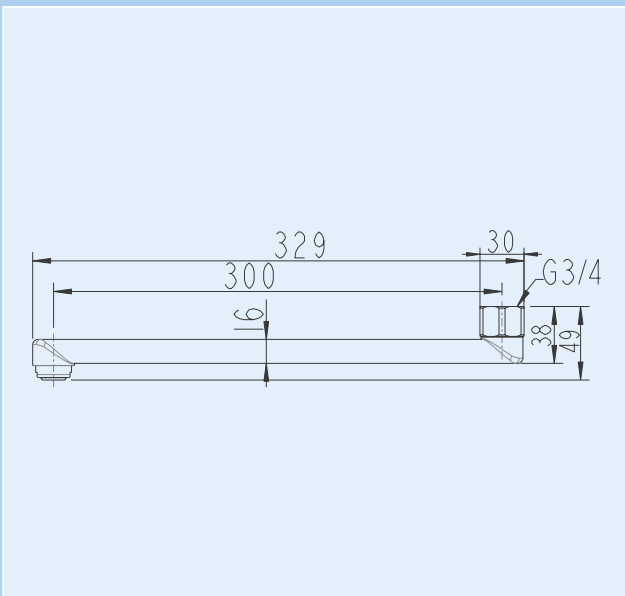

Schwenkauslauf Profiline BARI
Swivel spout Profiline BARI

300 mm

Artikelnummer	Oberfläche
3591122	verchromt