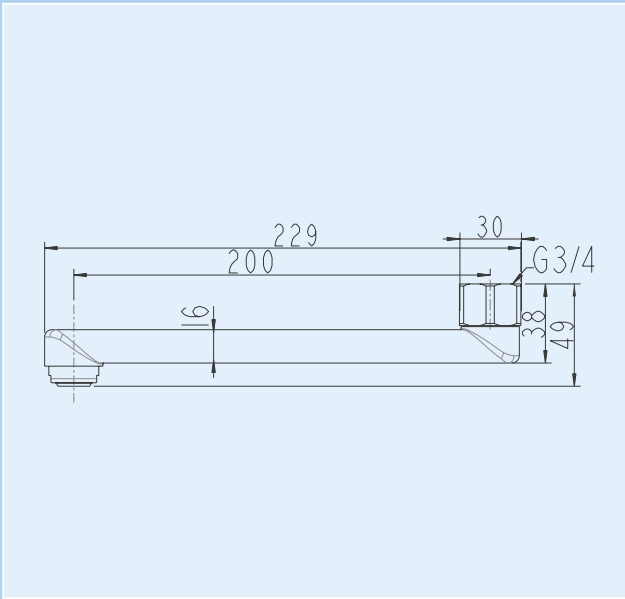

Schwenkauslauf Profiline BARI
Swivel spout Profiline BARI

200 mm

Artikelnummer	Oberfläche
3591102	verchromt