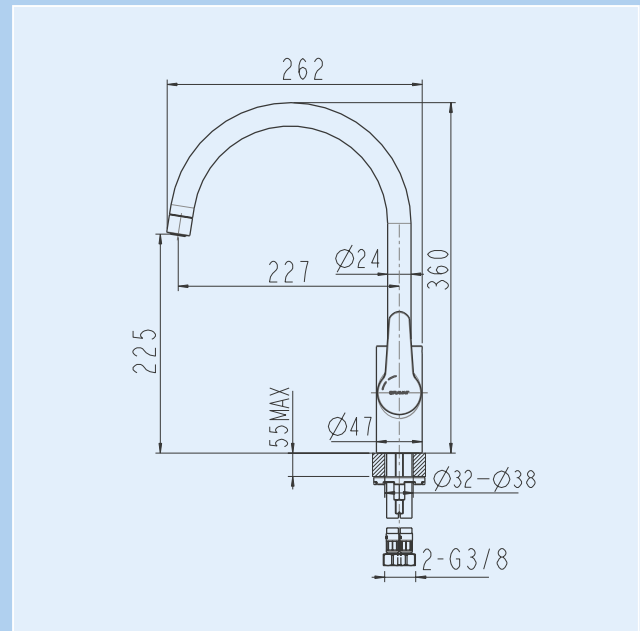

Spültisch-Hebelmischer Profiline PARMA
Kitchen mixer Profiline PARMA

schwenk- und ziehbare Geschirrbrause

Artikelnummer	Oberfläche
3517322	verchromt
3517332	Niederdruck verchromt