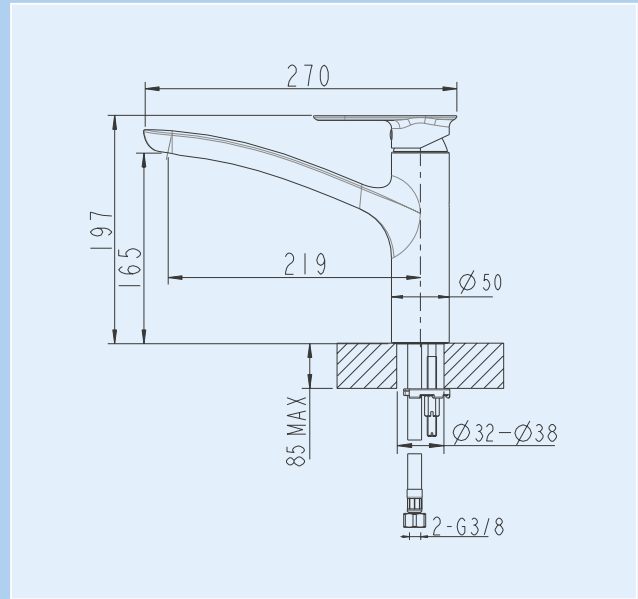

Spültisch-Hebelmischer Profiline MESSINA
 Kitchen mixer Profiline MESSINA

mit schwenkbarem Auslauf

Artikelnummer	Oberfläche
3558282	verchromt
3558248	stahl

Spültisch-Hebelmischer Profiline MESSINA
 Kitchen mixer Profiline MESSINA