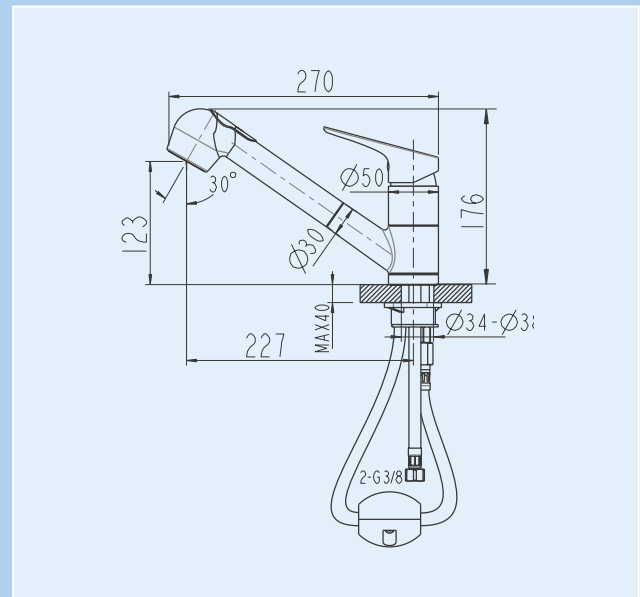

Spültisch-Hebelmischer Profiline BARI
 Kitchen mixer Profiline BARI

schwenk- und ziehbare Geschirrbrause

Artikelnummer	Oberfläche
3516272	verchromt

Spültisch-Hebelmischer Profiline BARI
 Kitchen mixer Profiline BARI