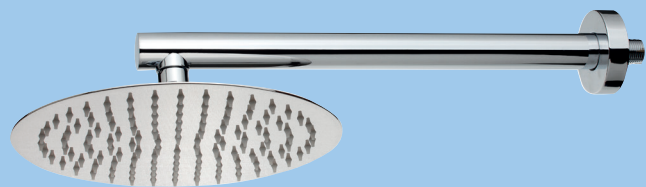

Regenbrausen-Set | Rain shower set

Regenbrause | Rain shower **Ela**
Wandarm | Shower arm **Barlin**

Artikelnummer	Wandarm	Ela
14-021-01	400 mm	250 mm
14-022-01	500 mm	250 mm
14-023-01	400 mm	300 mm
14-024-01	500 mm	300 mm