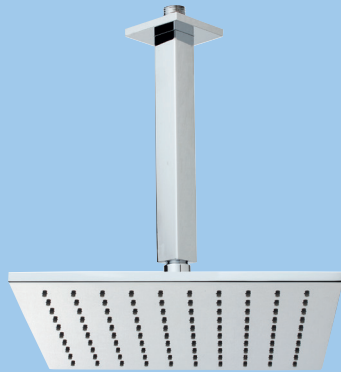

Edelstahl
Stainless Steel
Acier Inoxydable

Regenbrause Profiline MARBELLA Tea Rain shower Profiline MARBELLA Tea

superflache Regenbrause ca. 5 mm, mit Reinigungssystem,
mit 1/2" Kugelgelenk, quadratisch

Produkt aus Edelstahl

Messing
Brass
Laiton

Produkt aus Messing

AIR

Luftbeimischung

Regenstrahl

Regenbrausen-Sets bestehend aus verschiedenen Regenduschen mit Deckenabhängung oder Wandarm in unterschiedlichen Längen

AIR

Regenbrausen-Set | Rain shower set

Regenbrause | Rain shower **Bel-Air**
Deckenabhängung | Ceiling Shower arm **Stick**

Artikelnummer	Deckenam	Bel-Air
14-031-01	150 mm	250 mm
14-032-01	300 mm	250 mm
14-033-01	150 mm	300 mm
14-034-01	300 mm	300 mm

Regenbrausen-Set | Rain shower set

Regenbrause | Rain shower **Ela**
Deckenabhängung | Ceiling Shower arm **Stick**

Artikelnummer	Deckenarm	Ela
14-039-01	150 mm	250 mm
14-040-01	300 mm	250 mm
14-041-01	150 mm	300 mm
14-042-01	300 mm	300 mm